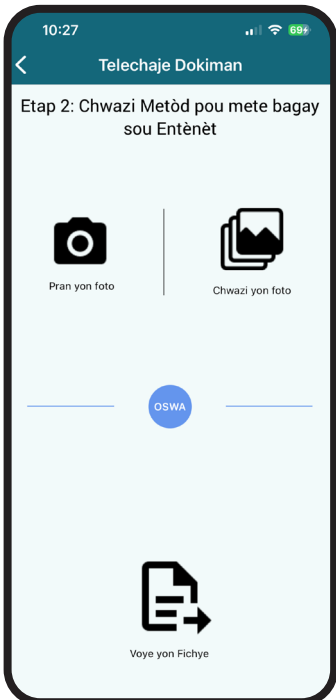

4. Chwazi Metòd Telechaje a. Peze **Pran yon Foto**, **Chwazi yon Foto**, oswa **Voye yon Fichye**.