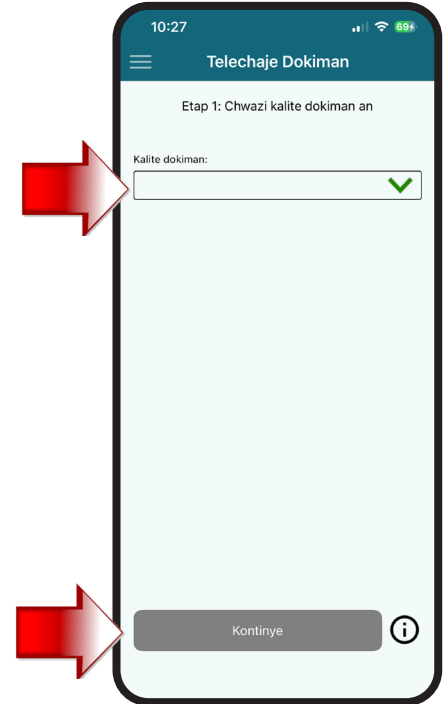

Ou ka telechaje dokiman ou yo sou WIC avek Aplikasyon WIC Florida a

Pou kòmanse, ale nan magazen aplikasyon Apple Store oswa Google Play la pou enstale aplikasyon an. Itilize nimewo ID Fanmi WIC la oswa kat WIC EBT ou a pou ou enskri.

1. Peze Telechaje Dokiman nan ekran **lakay** aplikasyon WIC Florida.

2. Revize 3 etap senp pou telechaje dokiman w la. Apre sa, peze **Kontinye**.

3. Chwazi Kalite Dokiman an. Apre sa, peze **Kontinye**.