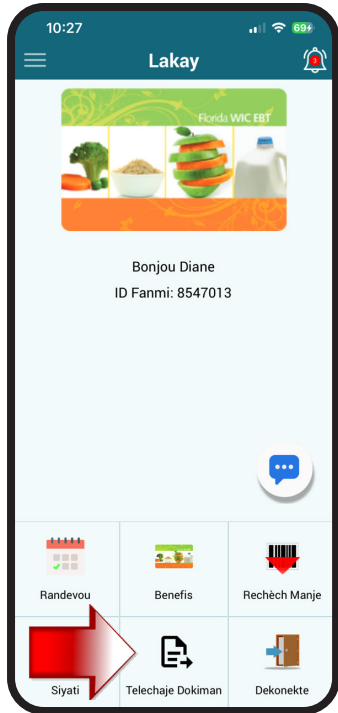

Ou ka telechaje dokiman ou yo sou WIC avek Aplikasyon WIC Florida a

Pou kòmanse, ale nan magazen aplikasyon Apple Store oswa Google Play la pou enstale aplikasyon an. Itilize nimewo ID Fanmi WIC la oswa kat WIC EBT ou a pou ou enskri.

1. Peze Telechaje Dokiman nan ekran **lakay** aplikasyon WIC Florida.

2. Revize 3 etap senp pou telechaje dokiman w la. Apre sa, peze **Kontinye**.

3. Chwazi Kalite Dokiman an. Apre sa, peze **Kontinye**.